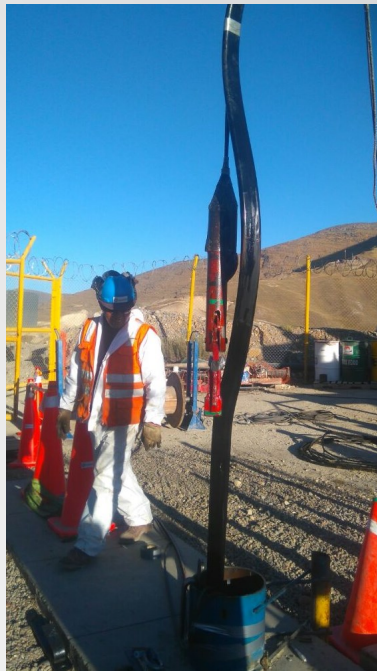

- Montaje y desmontaje de electrobomba de 10HP, 15HP, 50HP, 75HP, 100HP y 200HP (CentriPro, Franklin Electric, SunStar, Hitachi, Ebara, entre otras) con tubería columna de 4", 6" y manga flexible.
- Conexión y puesta en marcha de sistemas de bombeo.
- Configuración de variadores de velocidad

- Mantenimiento de equipos de bombeo de diversas aplicaciones

AL SERVICIO DE LAS EMPRESAS

SERVICIOS OFRECIDOS

RECUPERACIÓN DE EQUIPOS DE BOMBEO DE POZO PROFUNDO

- Recuperación de electrobombas, tubería columna, cables de fuerza y control de pozos profundos con equipos hidráulicos.
- Filmación de pozos